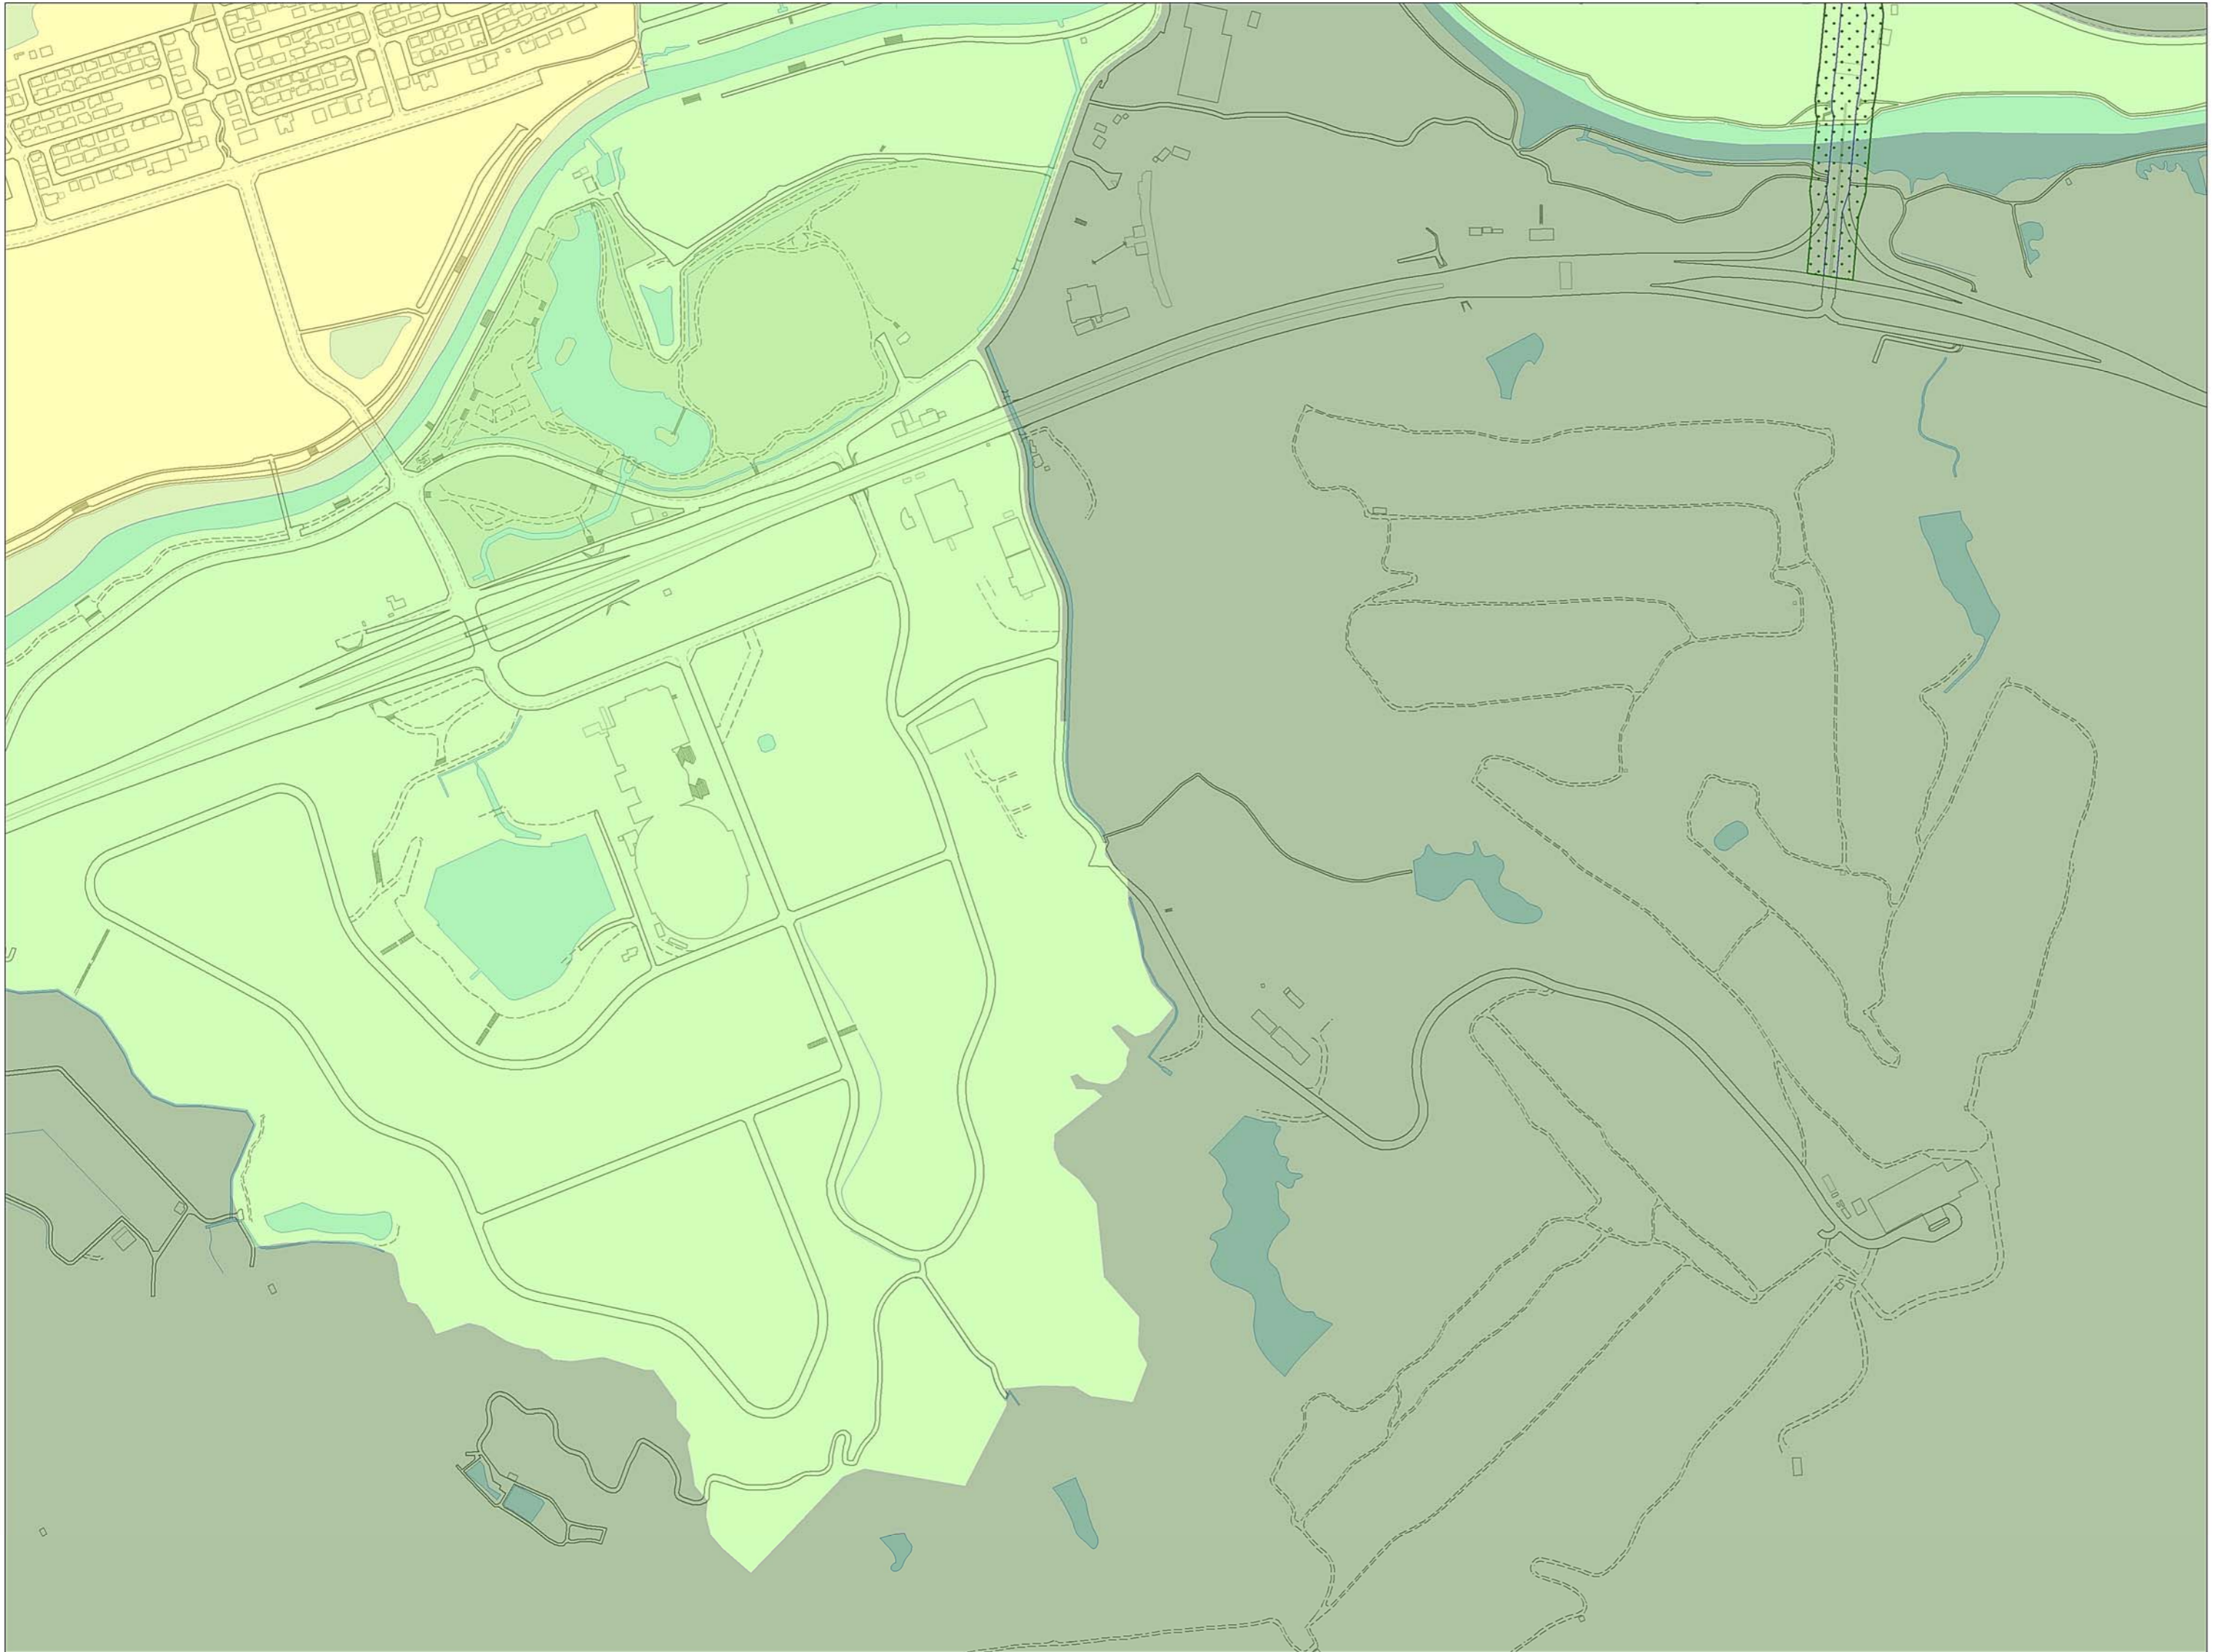

伊勢市景観計画区域

G07

F06	G06	H06
F07	G07	H07
F08	G08	H08

凡例

景観計画区域

- 中心商業業務ゾーン
- 市街地ゾーン
- 集落・農地ゾーン
- 自然環境ゾーン
- 沿道景観形成地区
- 景観地区（内宮おはらい町地区）
- 重点地区（二見町茶屋地区）